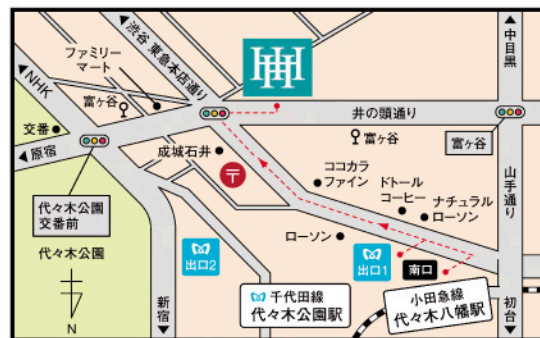

**【ご来場のお客様へ】** ● ご来場に際しまして、Hakuju Hall ホームページに掲載しております、Hakuju Hall 感染症予防への取り組み(Hakuju モデル)をご一読いただけますよう、お願いいたします。● ホールには駐車場はございません。

〒151-0063 東京都渋谷区富ヶ谷1-37-5 Tel: 03-5478-8867

最寄駅: 代々木公園駅(千代田線) 出口1より徒歩5分

代々木八幡駅(小田急線) 南口より徒歩5分

バス: 富ヶ谷バス停下車 徒歩1分 / 渋谷駅西口バスターミナルより10分  
※ 渋谷63(中野行)、渋谷64(中野行)、渋谷66(阿佐ヶ谷行)、渋谷69(世塚循環)

LINE 公式アカウント はじめました!

@hakujuhall

検索

主催公演の先行発売をご利用いただけるほか、ホール情報をいち早くお届けいたします。

HAKUJU

株式会社 白寿生科学研究所は、音楽を通じて  
“ゆとりある精神”を実現する場を提供いたします