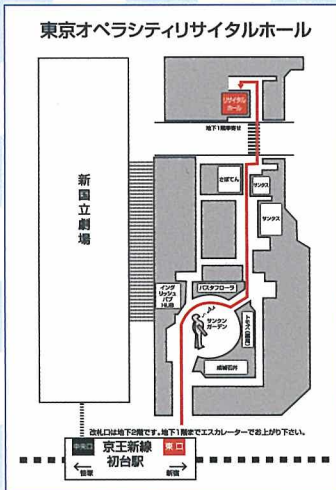

## 歌のコンサート

本物のオペラ歌手の歌声を  
間近で聴こう！！

ワークショップで作成した紙芝居を親子で朗読し、楽しい  
お話と日本を代表するオペラ歌手の歌声で日本の歌をお楽  
しみいただけます。

**2010年8月21日(土)**

東京オペラシティ リサイタルホール(B1F)

13時30分開場 / 14時00分開演