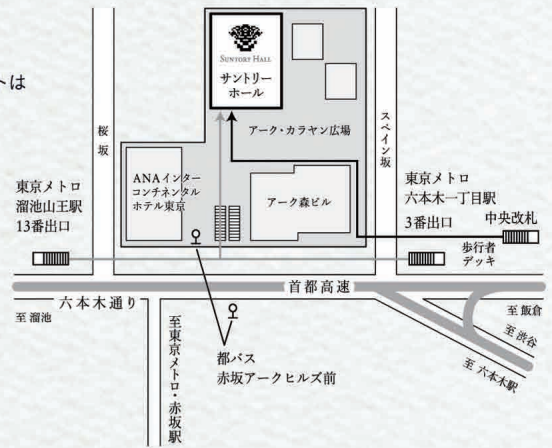

サントリーホール

〒107-8403 東京都港区赤坂1-13-1

Nikikai Days @ Blue Rose 2018

二期会オペラ愛好会先行予約：2018年3月8日(木) *二期会オペラ愛好会先行予約、割引チケットは
一般発売：2018年3月16日(金) 二期会チケットセンターのみ取り扱い

- 二期会チケットセンター www.nikikai21.net
Tel: 03-3796-1831 Fax: 03-3796-4710 (平日10:00-18:00 / 土曜10:00-15:00 / 日祝休)
- サントリーホールチケットセンター
Tel: 0570-55-0017 (10:00~18:00 年末年始・休館日を除く)
チケットはサントリーホールホームページからもお求めいただけます
<http://suntory.jp/HALL/>
- チケットびあ
Tel: 0570-02-9999 Pコード：109-029