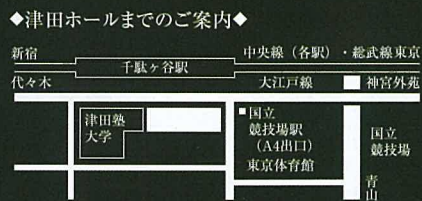

# メゾソプラノ、アルトの日

2013年  
1月26日[土]  
16:00開演  
◆ピアノ山岸茂人

富岡明子 西明美 永井和子

〒151-0051 東京都渋谷区千駄ヶ谷1-18-24 TEL.03-3402-1851  
JR 千駄ヶ谷駅前・都営地下鉄大江戸線国立競技場駅 A4 出口前  
◇駐車場はご利用いただけません。

林美智子 山下牧子

青戸知 池田直樹