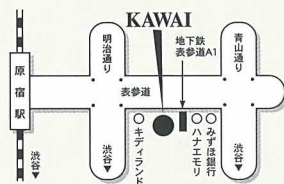

ピアノ 黒田聡子

Piano KURODA, Satoko

ピアノ 黒木直子

Piano KUROKI, Naoko

2010年5月12日(水)

開場=18:30/開演=19:00

カワイ表参道コンサートサロンパウゼ

全自由席(ドリンク付)3,500円(税込)