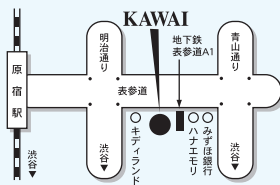

洲上千里

ピアノ
FUCHIGAMI, Chisato
Piano

2010年7月21日(水)

開場=18:30/開演=19:00

カワイ表参道コンサートサロンパウゼ

全自由席(ドリンク付) 3,500円(税込)

KAWAI 表参道 地下鉄表参道A1 出口歩1分
〒150-0001 JR原宿駅歩15分
東京都渋谷区神宮前5-1 ☎03-3409-2511

【主催】