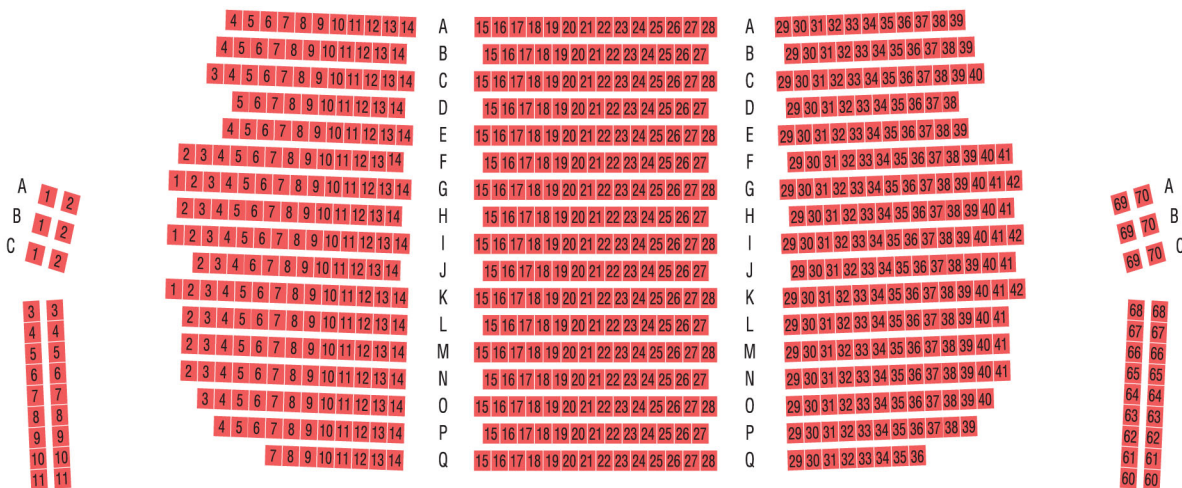

座席割表

2008年11月20日(木)19:00/22日(土)14:00/24日(月・祝)14:00 日生劇場

1階席

2階席

S A B C D