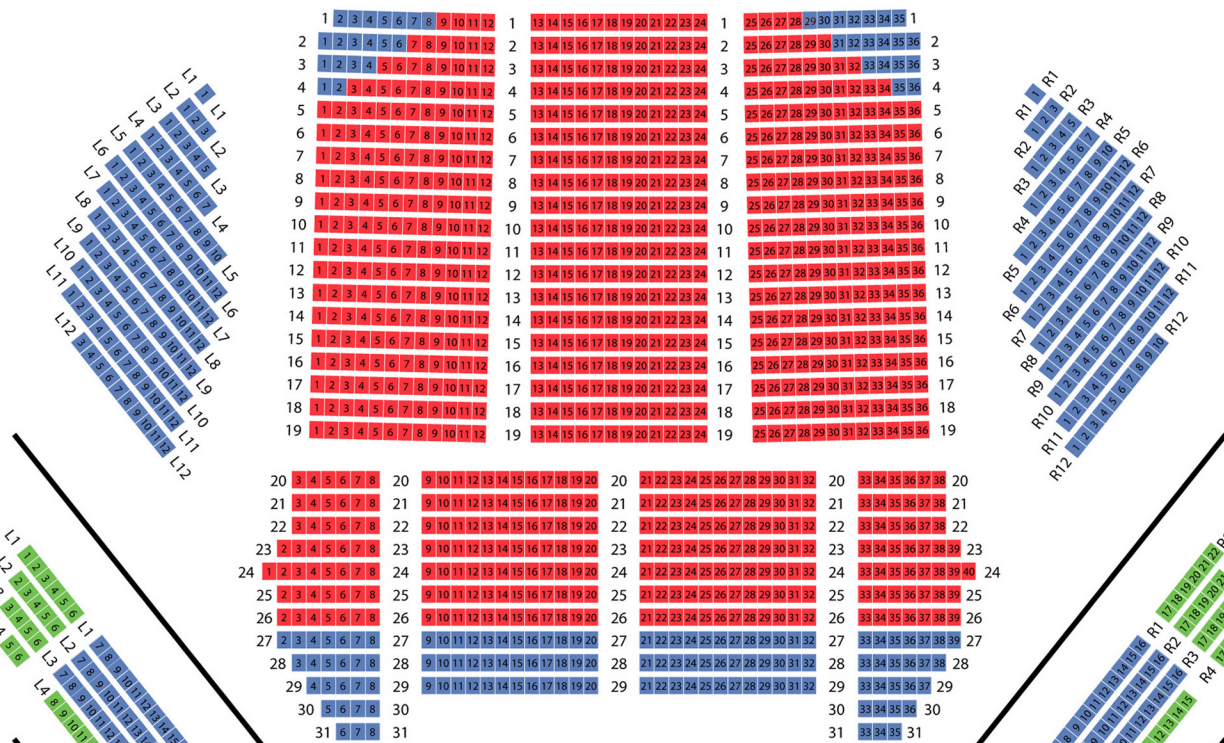

# 座席割表

2009年7月17日(金)18:30/18日(土)14:00/19日(日)14:00/20日(月・祝)14:00 東京文化会館 大ホール

## 1階

## 2階