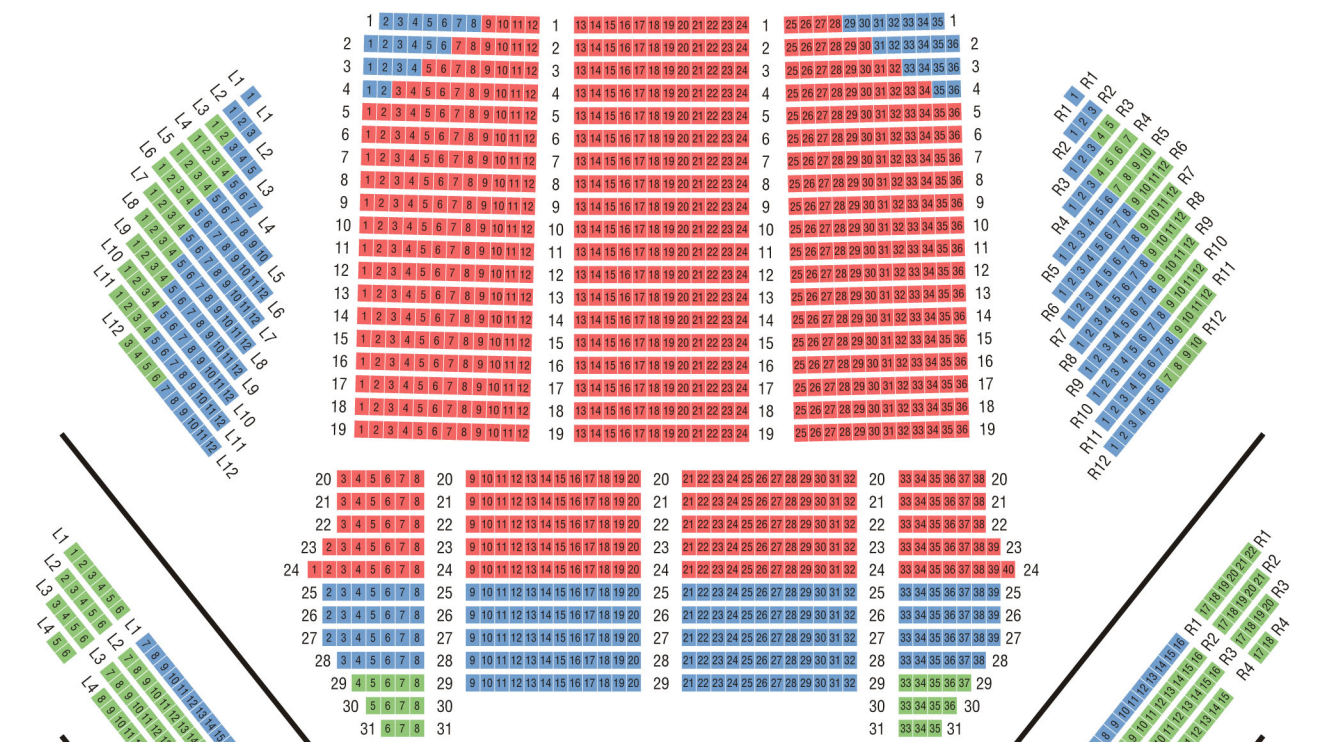

座席割表

2010年7月15日(木)19:00/16日(金)14:00/17日(土)14:00/18日(日)14:00 東京文化会館 大ホール

S A B C D

1階

2階

3階

4階

5階