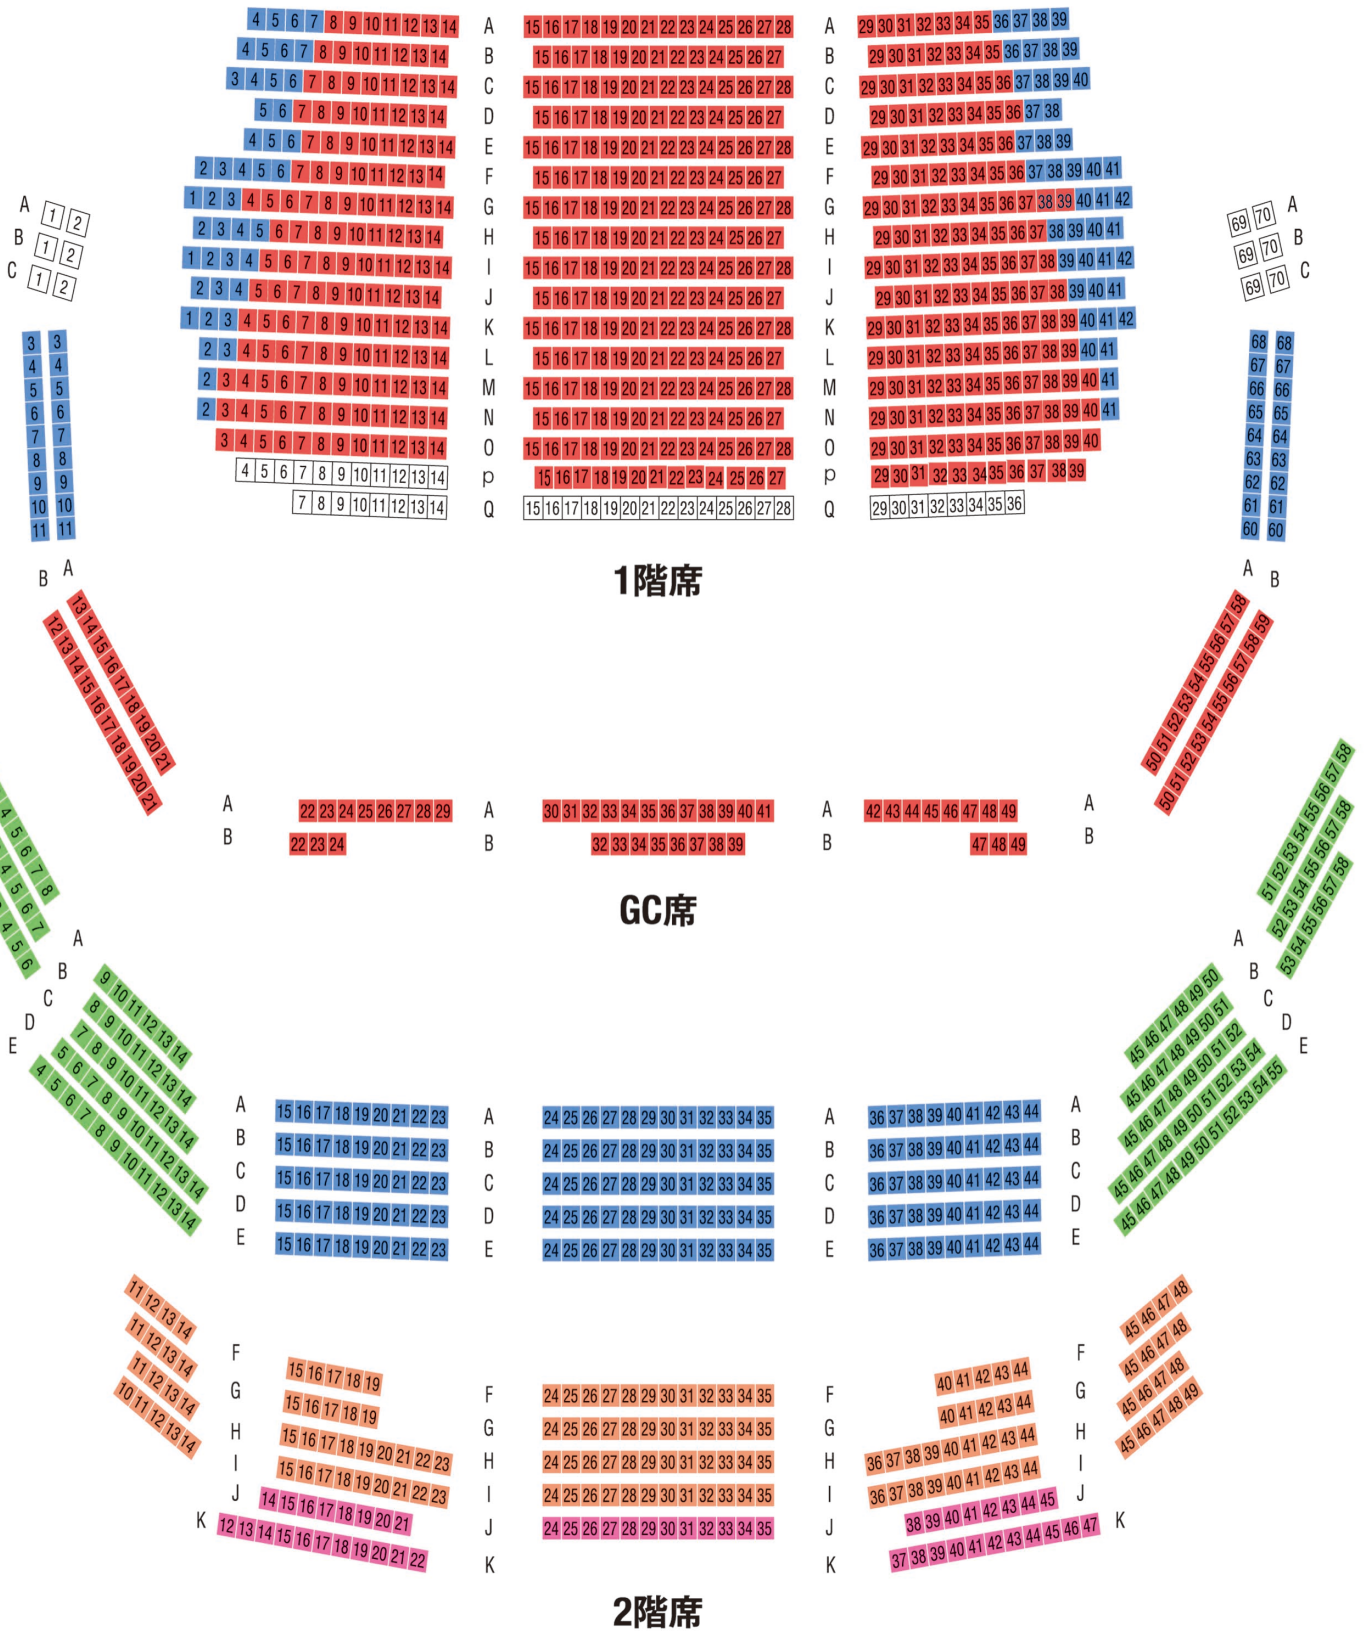

座席割表

2010年11月19日(金)18:30/20日(土)15:00/21日(日)15:00/23日(火・祝)14:00 日生劇場

S A B C D