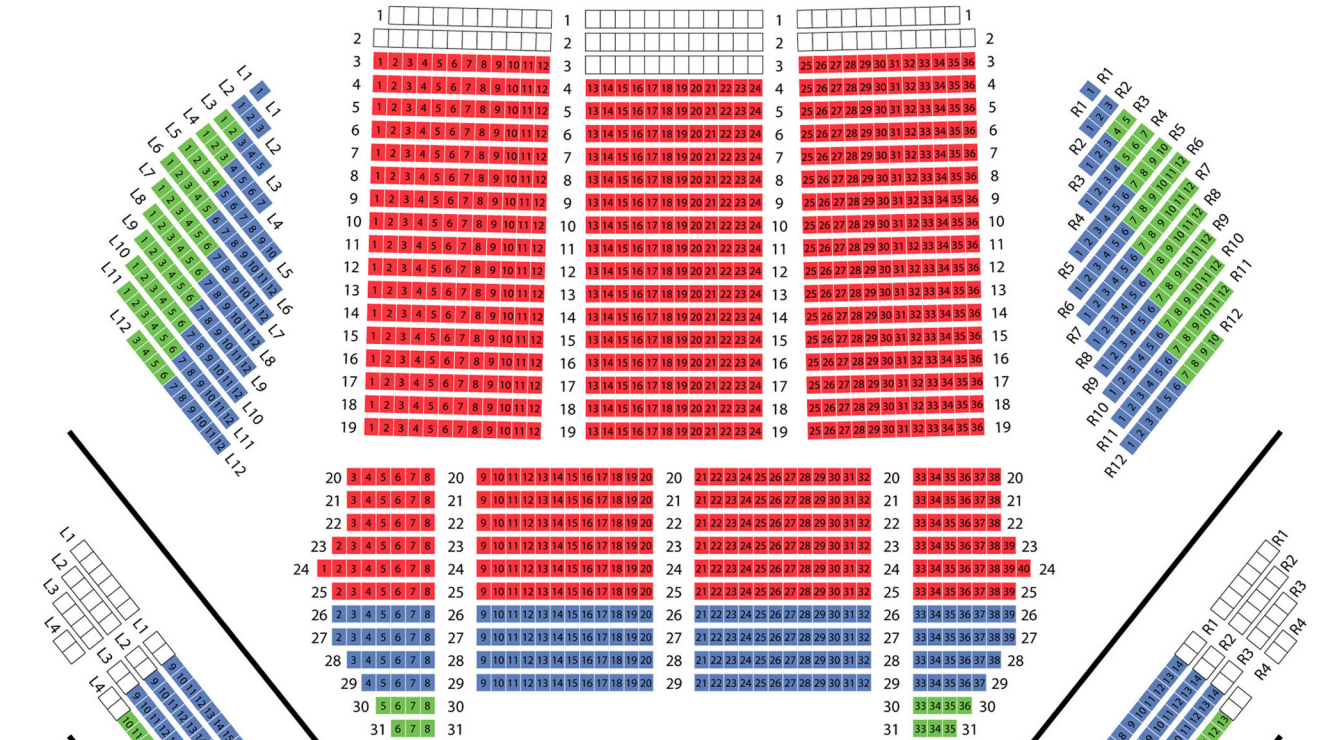

# 座席割表

2008年9月12日(金)18:30/13日(土)14:00/14日(日)14:00/15日(月・祝)14:00 東京文化会館 大ホール

※白色箇所のお座席は販売致しません。  
 ※本演出はお座席によりアクティングエリア全てをご覧いただけない場合がございますので、あらかじめご承知願います。

## 1階

## 2階