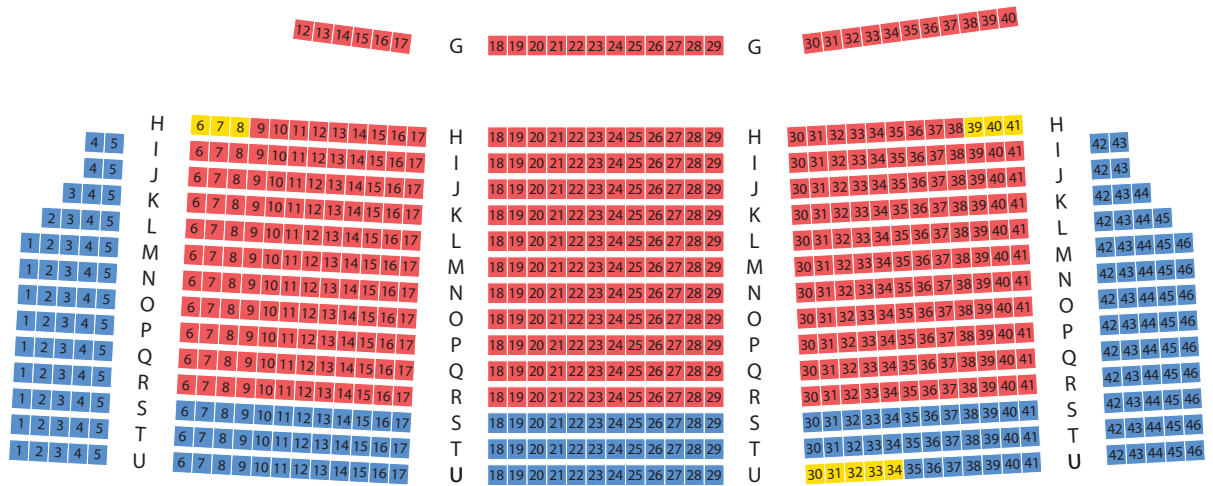

座席割表

2009年6月6日(土)17:00/7日(日)14:00 北とぴあ さくらホール

S A B C 車椅子

1 階席

2 階席