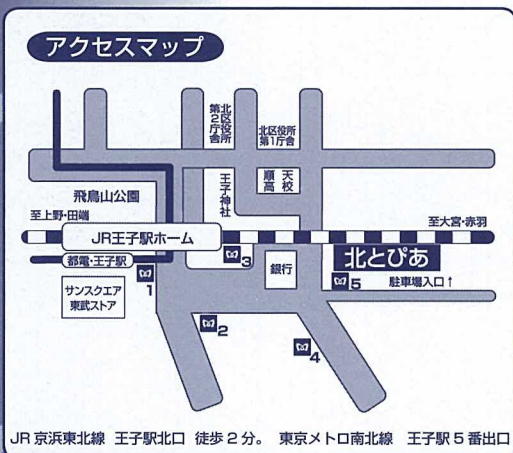

優先発売 (北とぴあメンバーズ、二期会愛好会) 9/29 (木)
一般発売 10/12 (水)

主催・お問い合わせ：公益財団法人 東京二期会

〒151-0051 渋谷区千駄ヶ谷 1-25-12 ☎03-3796-1818
<http://www.nikikai.net>

共 催：(財)北区文化振興財団・東京都北区

チケットお取り扱い：●二期会チケットセンター ☎03-3796-1831
平日 10:00-18:00 土曜 10:00-15:00

●北とぴあ 1F チケット売場

(窓口のみ 10:00-19:00)

※車椅子席をご希望の方は発売日より公演一週間前までに(財)北区文化振興財団(☎03-5390-1221)へご予約ください。

JR 京浜東北線 王子駅北口 徒歩2分。東京メトロ南北線 王子駅5番出口