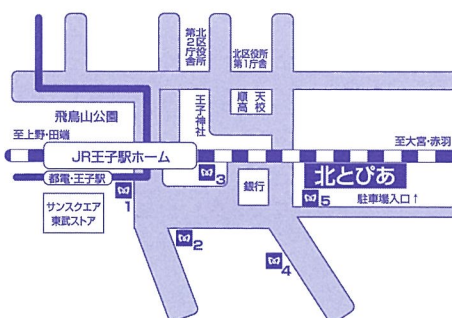

チケット
お取り扱い

- 二期会チケットセンター ☎ 03-3796-1831
平日 10:00 - 18:00 土曜 10:00 - 15:00
E-mail: nikikai@mx3.alpha-web.ne.jp
- 北とぴあ 1F チケット売場 (窓口のみ 10:00 - 19:00)

※車椅子席をご希望の方は発売日より公演一週間前までに
(公財)北区文化振興財団 (☎ 03-5390-1221)へご予約ください。

平塚 洋子 ピアノ

湯浅加奈子 ピアノ

アクセスマップ

JR 京浜東北線 王子駅北口 徒歩 2 分。 東京メトロ南北線 王子駅 5 番出口