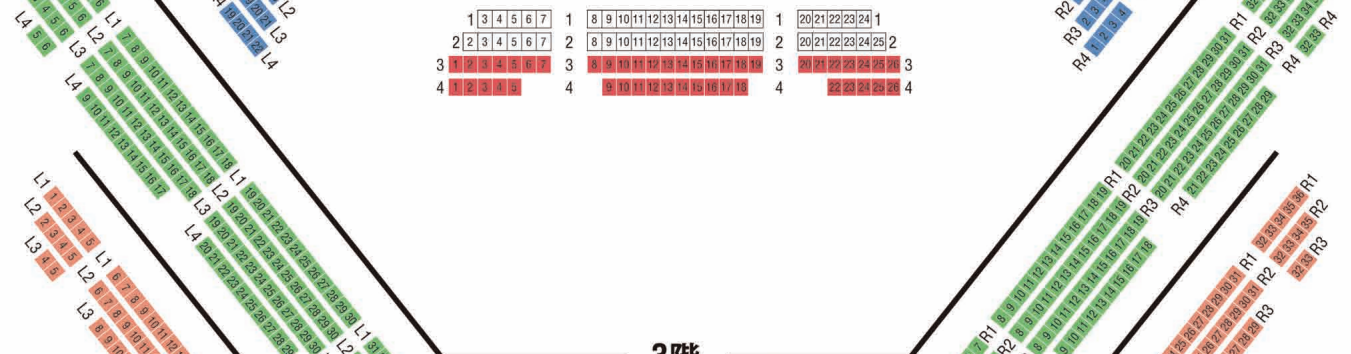

座席割表

2014年4月23日(水) 18:30 / 24日(木) 14:00 / 26日(土) 14:00 / 27日(日) 14:00 東京文化会館 大ホール

1階

2階

3階

4階

5階

- S
- A
- B
- C
- D