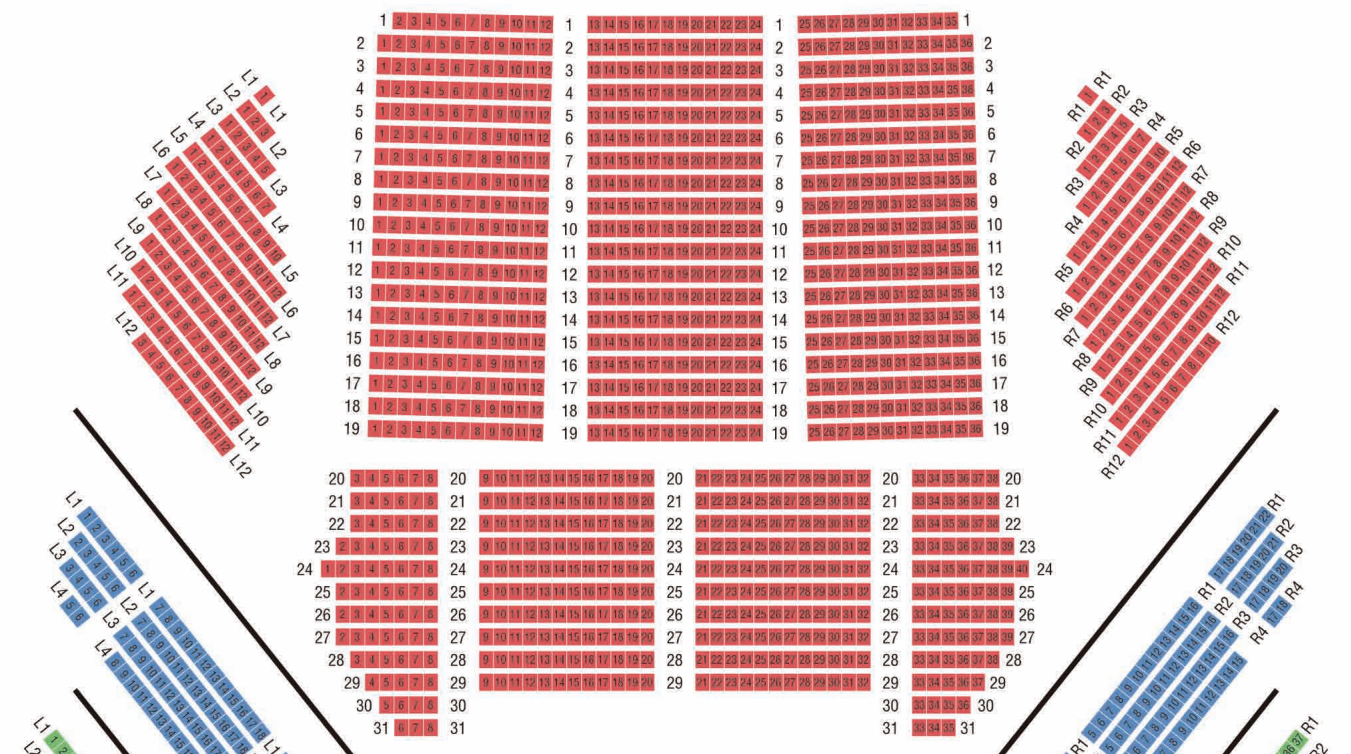

座席割表

2014年4月23日(水) 18:30 / 24日(木) 14:00 / 26日(土) 14:00 / 27日(日) 14:00 東京文化会館 大ホール

1階

2階

3階

4階

5階

- S
- A
- B
- C
- D