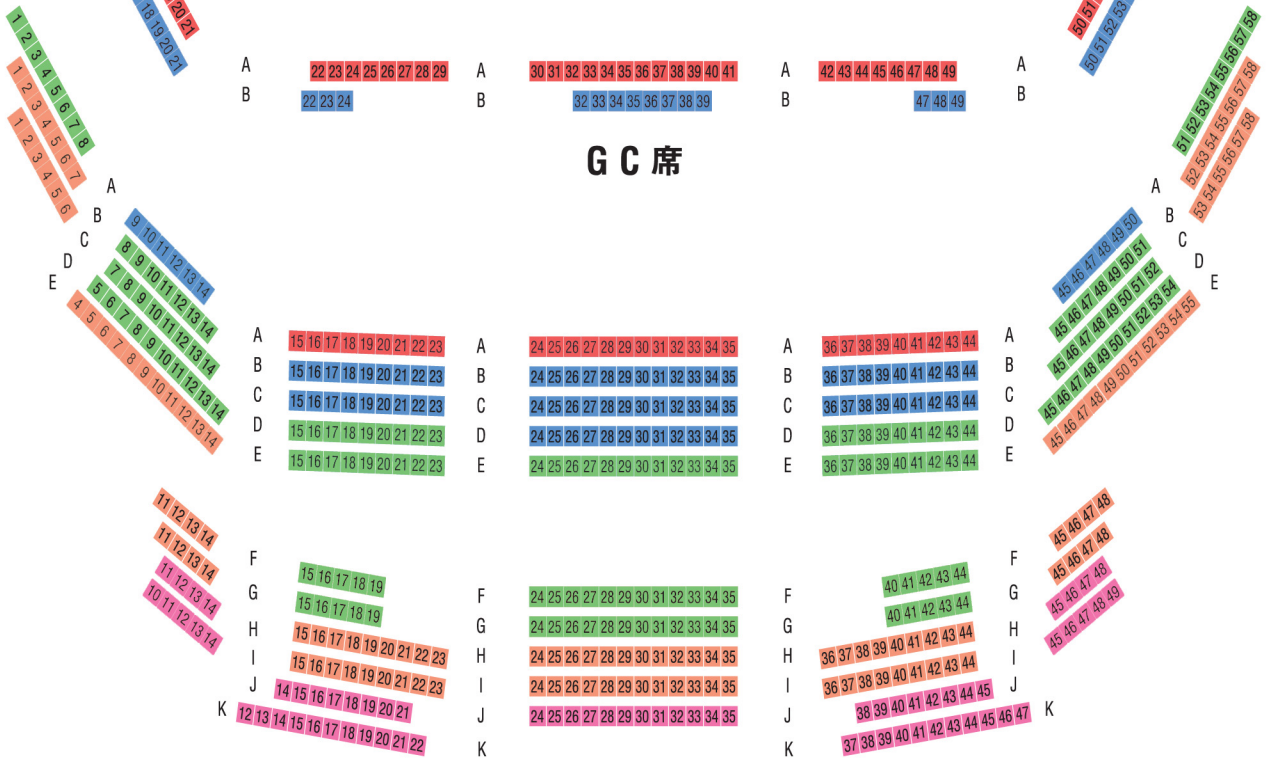

座席割表

2009年11月20日(金)19:00/21日(土)14:00/22日(日)14:00/23日(月・祝)14:00 日生劇場

1階席

G C 席

S A B C D