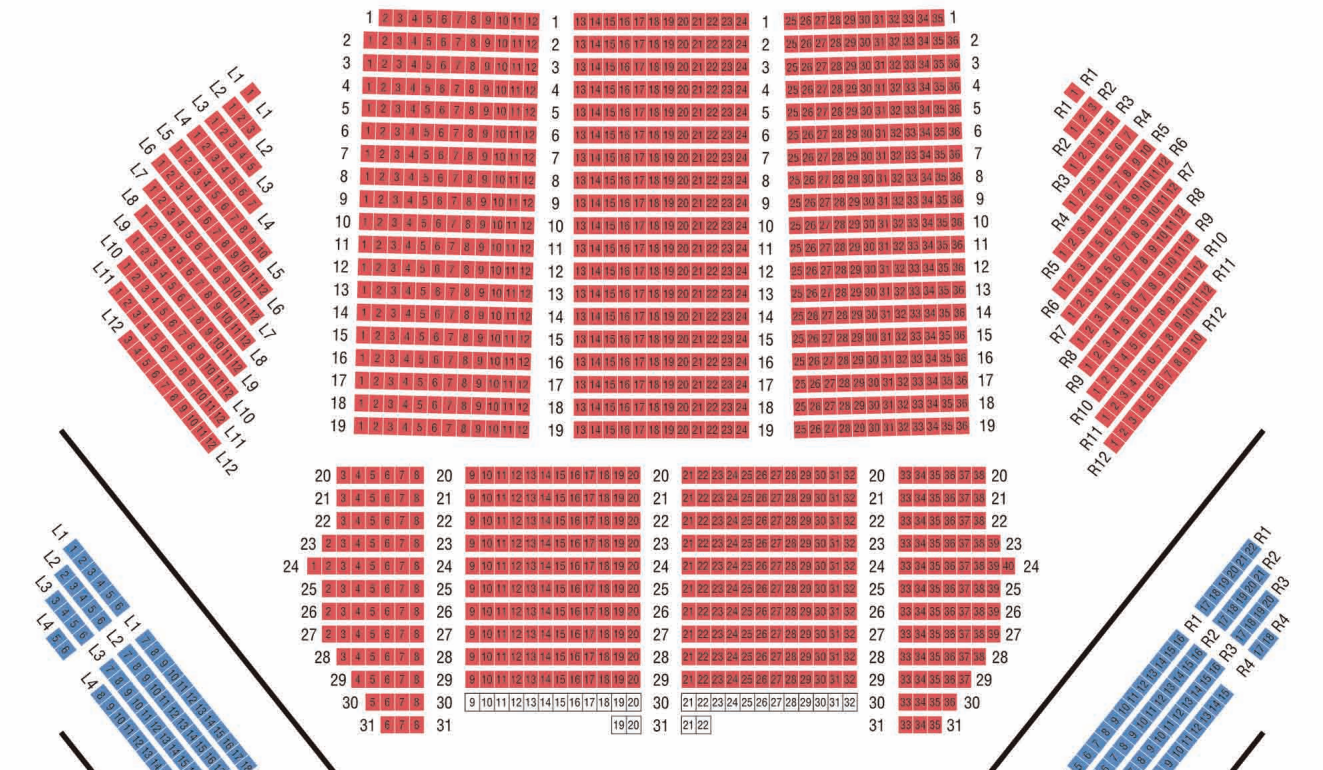

# 座席割表

2012年7月13日(金)18:30 / 14日(土)14:00 / 15日(日)14:00 / 16日(月・祝)14:00 東京文化会館 大ホール

S A B C D

## 1階

## 2階