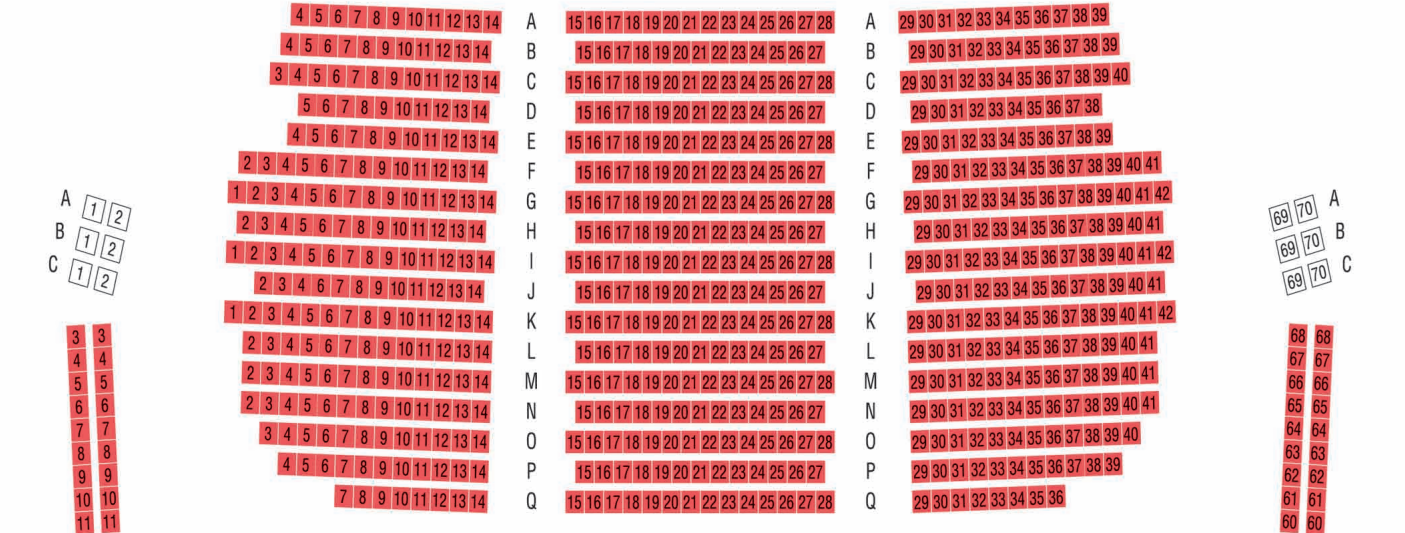

座席割表

2014年11月22日(土) 15:00 / 23日(日・祝) 14:00 / 24日(月・休) 14:00 / 26日(水) 14:00 日生劇場

S A B C D

1階席

2階席