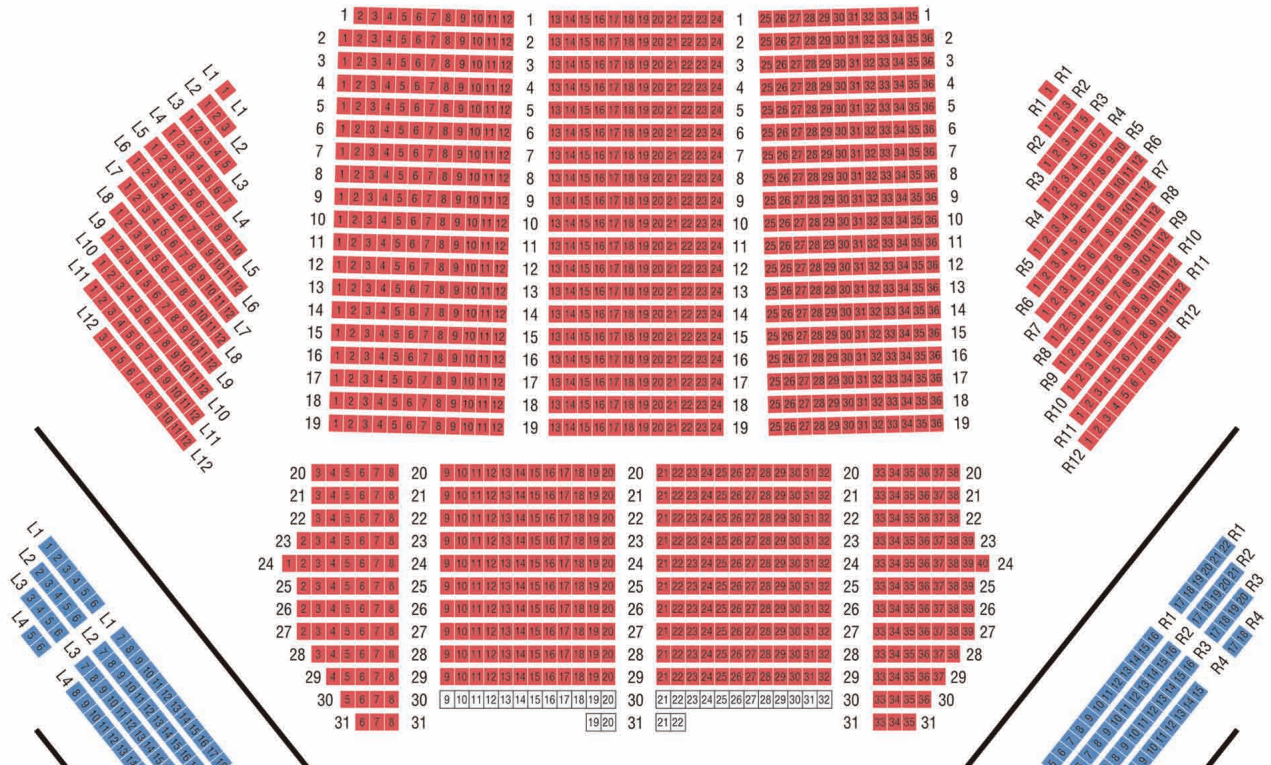

座席割表

2013年2月20日(水) 18:30 / 21日(木) 18:30 / 23日(土) 14:00 / 24日(日) 14:00 東京文化会館 大ホール

S A B C D E

1階

2階

3階

4階

5階