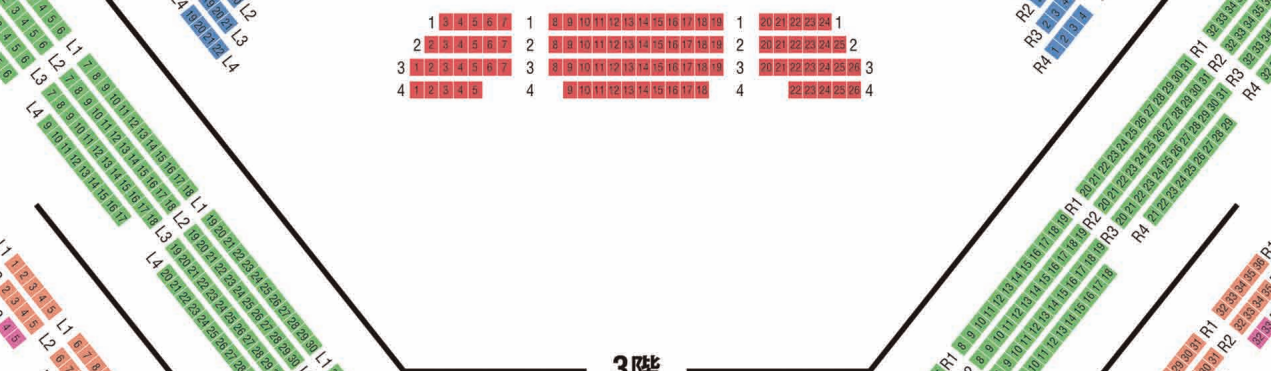

座席割表

2014年2月19日(水) 18:30 / 20日(木) 14:00 / 22日(土) 13:00 / 23日(日) 13:00 東京文化会館 大ホール

S A B C D E

1階

2階

3階

4階

5階