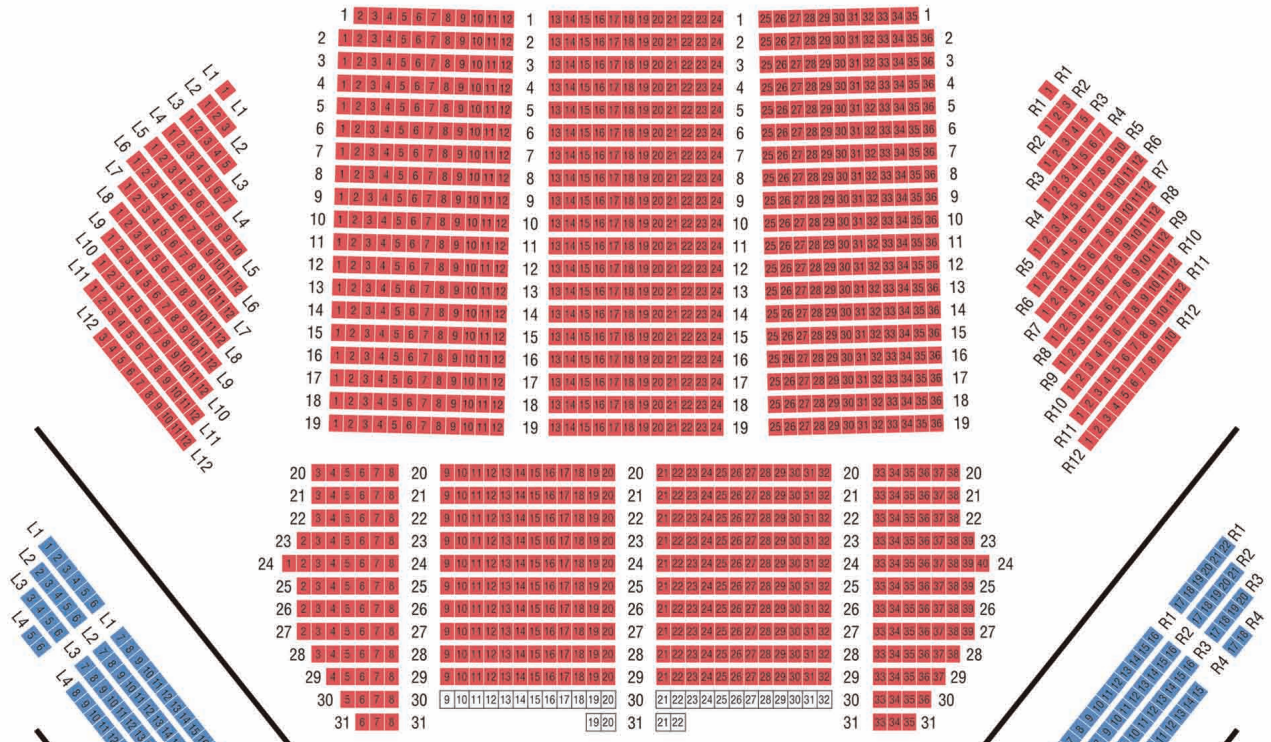

座席割表

2014年2月19日(水) 18:30 / 20日(木) 14:00 / 22日(土) 13:00 / 23日(日) 13:00 東京文化会館 大ホール

S A B C D E

1階

2階

3階

4階

5階