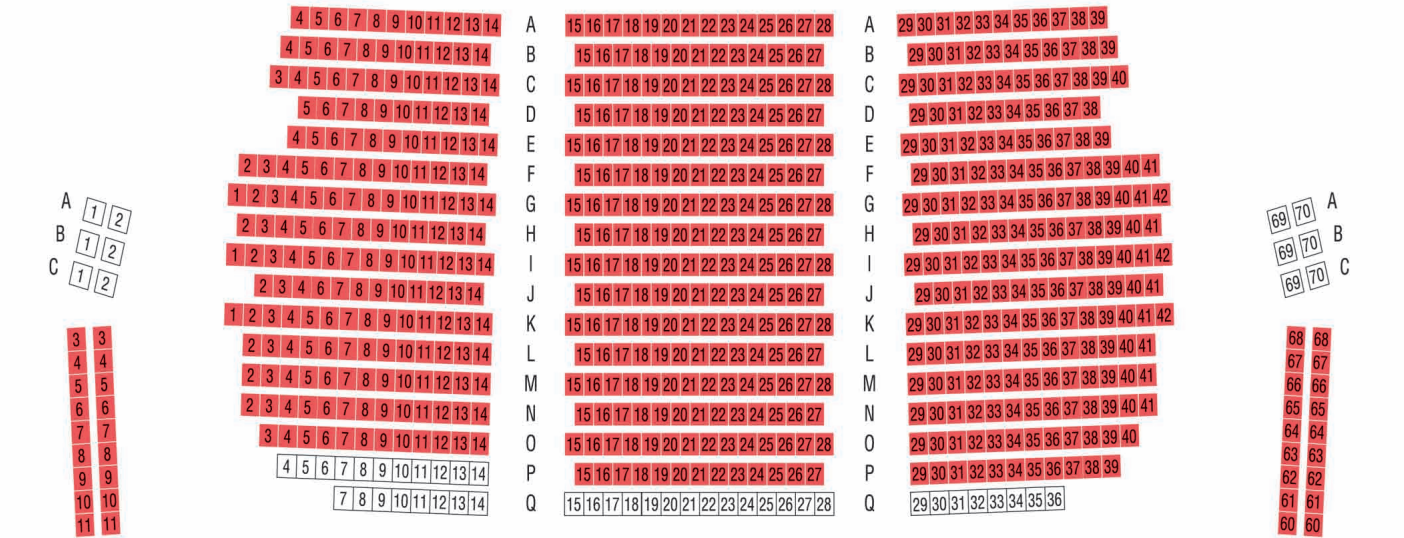

# 座席割表

2011年11月23日(水・祝)17:00/24日(木)18:30/26日(土)14:00/27日(日)14:00 日生劇場

S A B C D

## 1階席

## 2階席