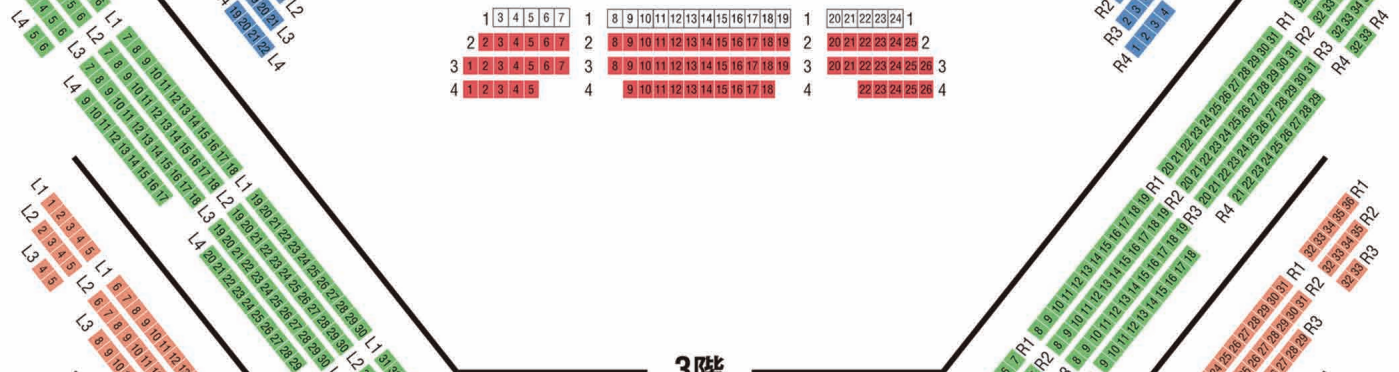

# 座席割表

2016年7月15日(金)18:30 / 16日(土)14:00 / 17日(日)14:00 / 18日(月・祝)14:00 東京文化会館 大ホール

S A B C D

## 1階

## 2階

## 4階