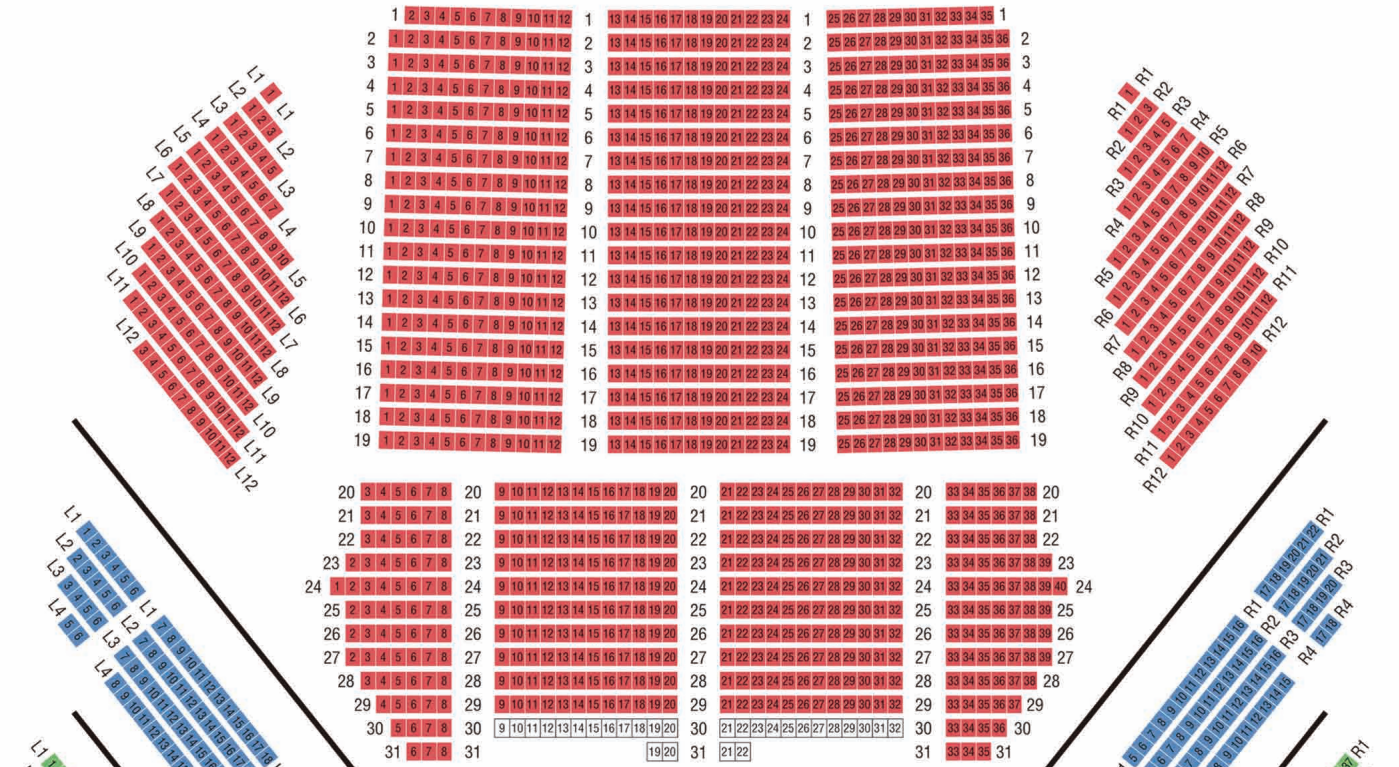

# 座席割表

2016年7月15日(金)18:30 / 16日(土)14:00 / 17日(日)14:00 / 18日(月・祝)14:00 東京文化会館 大ホール

S A B C D

## 1階

## 2階