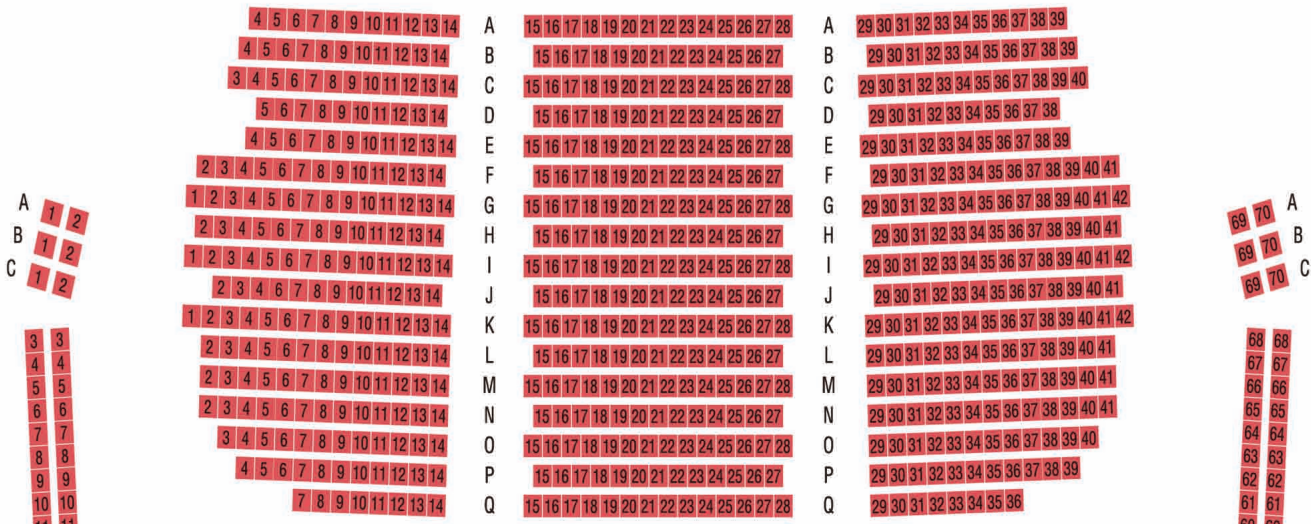

# 座席割表

2013年11月8日(金) 18:30 / 9日(土) 14:00 / 10日(日) 14:00 日生劇場

S A B C D

## 1階席

## G C 席

## 2階席