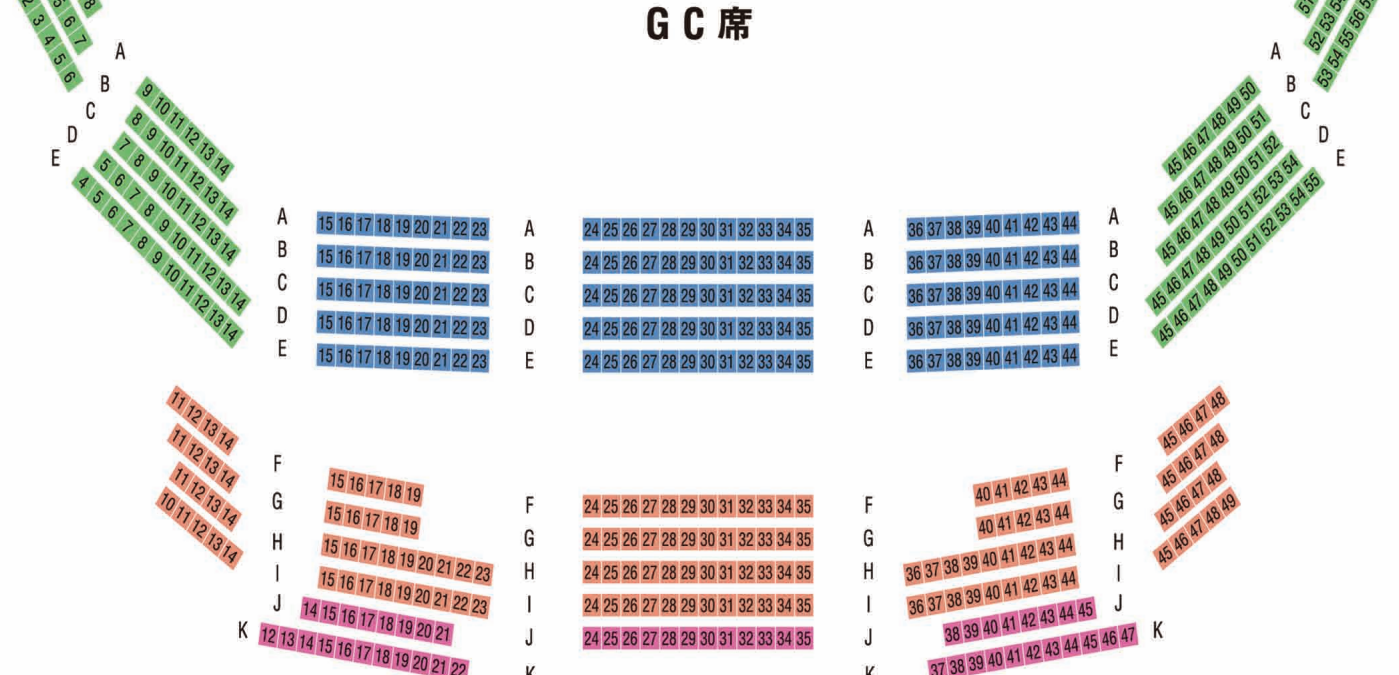

# 座席割表

2013年11月8日(金) 18:30 / 9日(土) 14:00 / 10日(日) 14:00 日生劇場

S A B C D

## 1階席

## G C 席

## 2階席