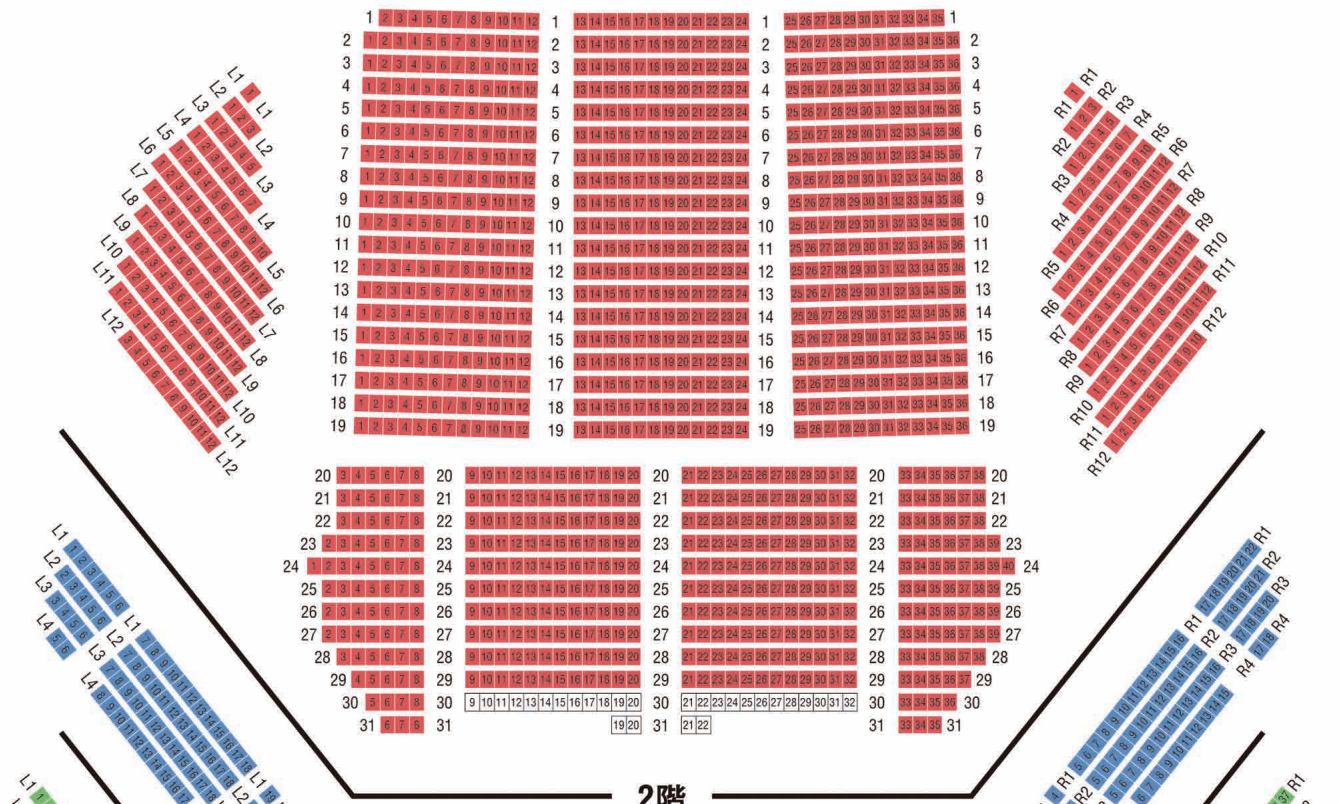

# 座席割表

2013年5月1日(水) 18:30 / 2日(木) 18:30 / 3日(金・祝) 14:00 / 4日(土・祝) 14:00 東京文化会館 大ホール

S A B C D

## 1階

## 2階