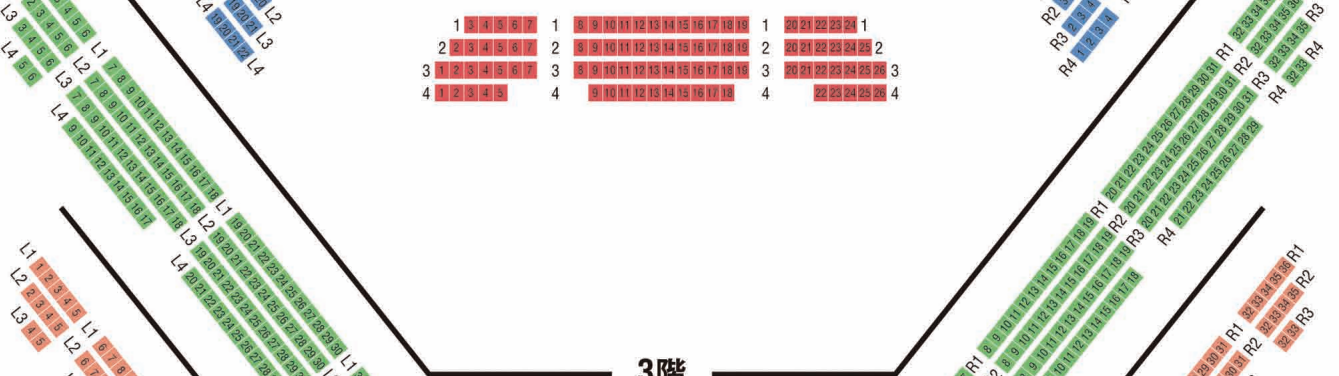

# 座席割表

2013年5月1日(水) 18:30 / 2日(木) 18:30 / 3日(金・祝) 14:00 / 4日(土・祝) 14:00 東京文化会館 大ホール

S A B C D

## 1階

## 2階

## 4階