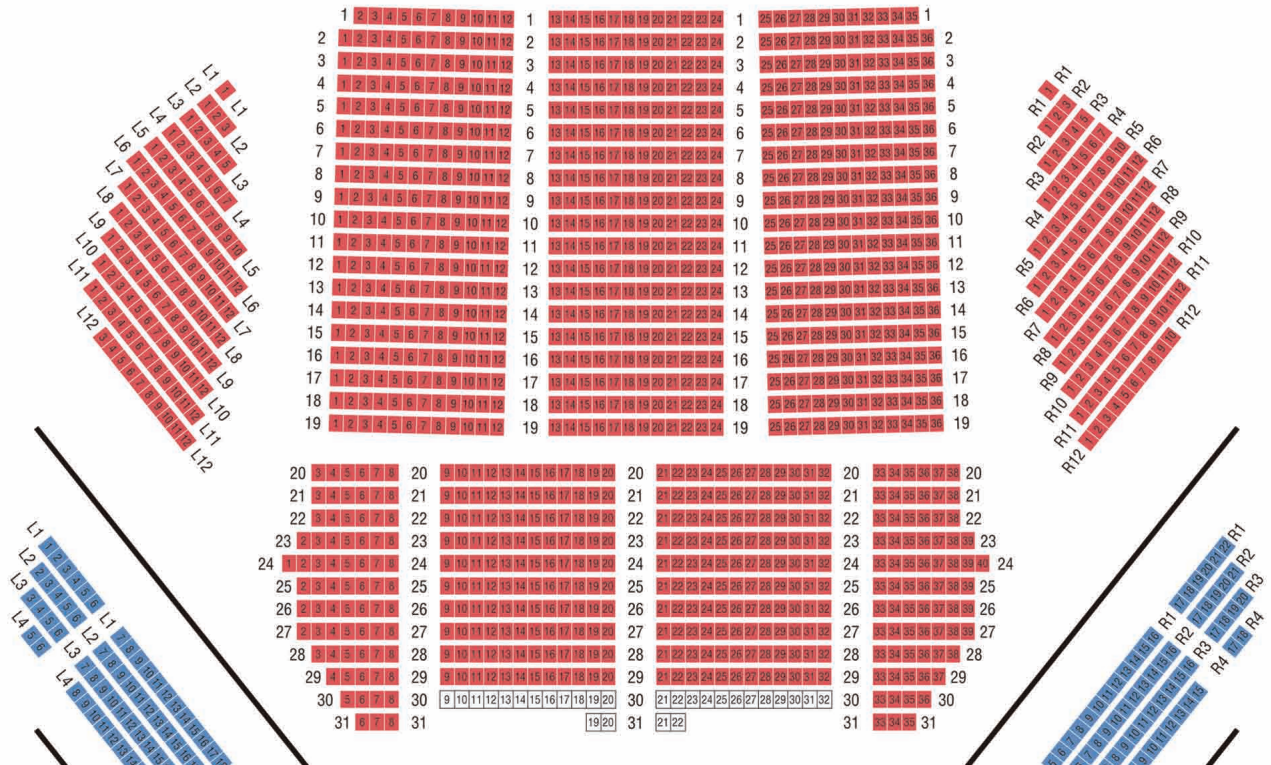

座席割表

2012年2月17日(金) 18:30 / 18日(土) 14:00 / 19日(日) 14:00 東京文化会館 大ホール

S A B C D E

1階

2階

3階

4階

5階