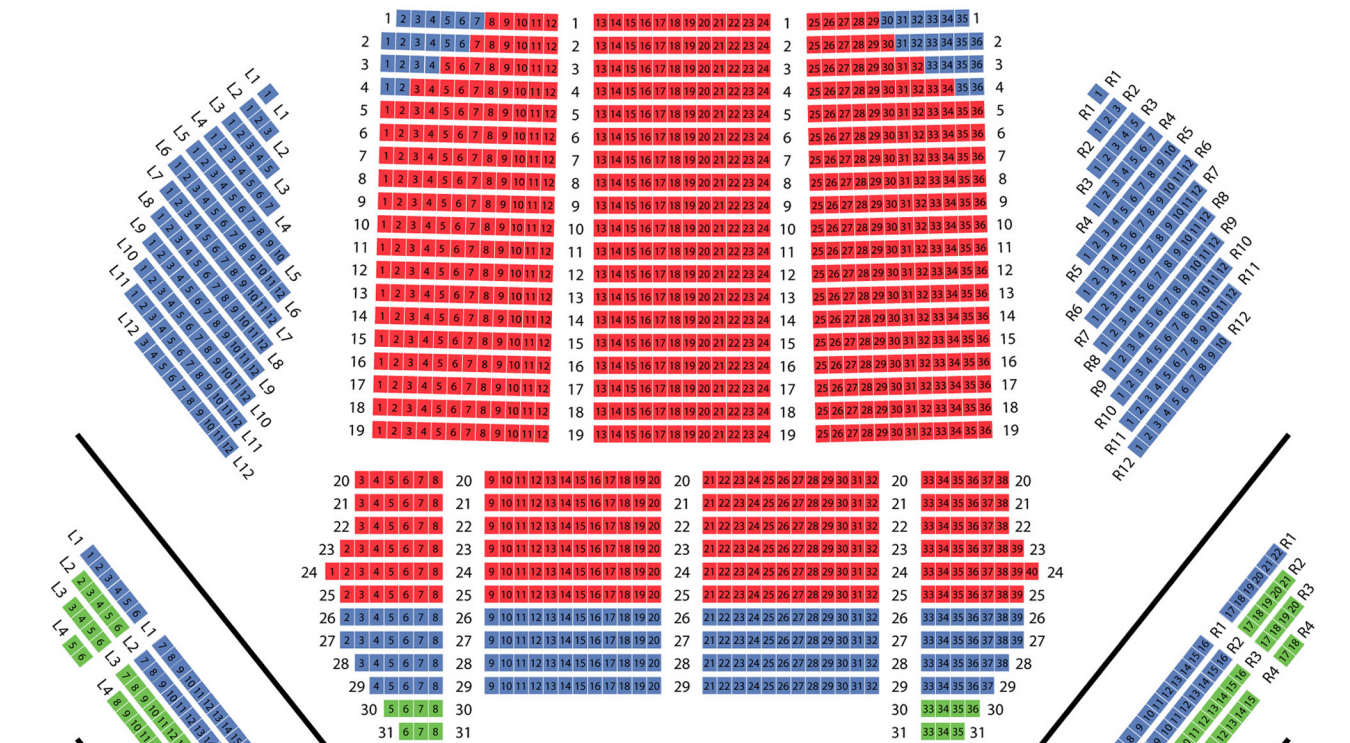

座席割表

2010年2月17日(水)18:30 / 18日(木)18:30 / 20日(土)14:00 / 21日(日)14:00 東京文化会館 大ホール

1階

2階

3階

4階

5階