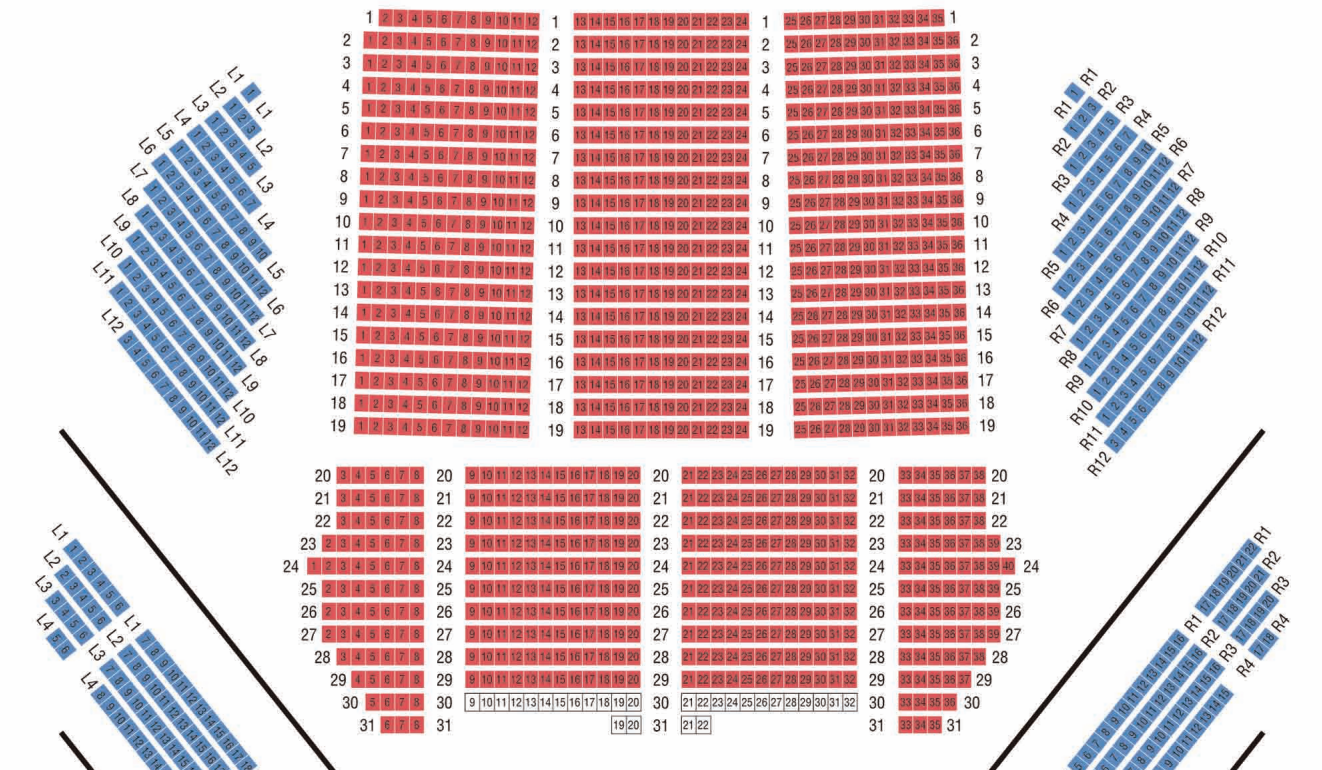

座席割表

2012年9月13日(木)17:00 / 15日(土)14:00 / 16日(日)14:00 / 17日(月・祝)14:00 東京文化会館 大ホール

S A B C D

1階

2階

3階

4階

5階