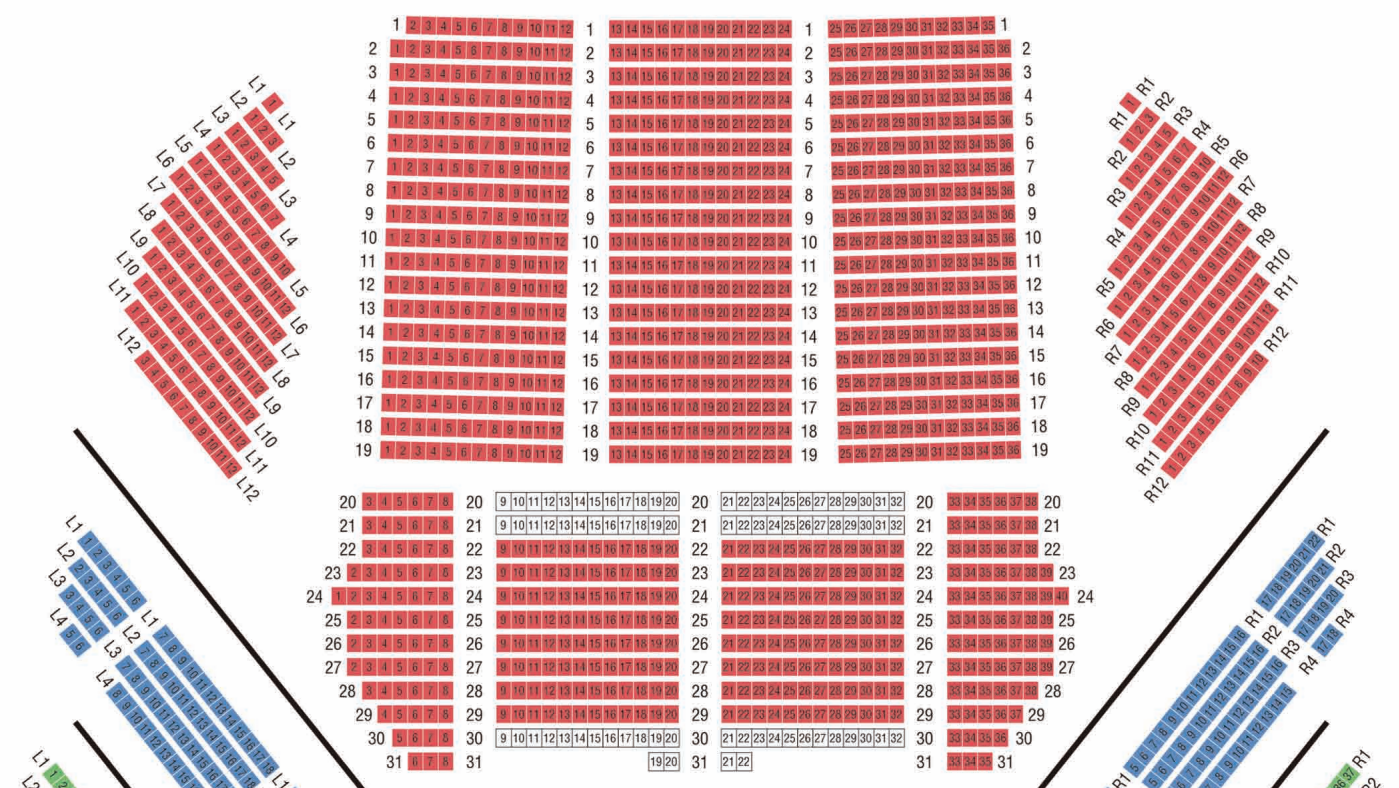

座席割表

2015年2月19日(木) 18:30 / 20日(金) 14:00 / 21日(土) 14:00 / 22日(日) 14:00 東京文化会館 大ホール

1階

2階

3階

4階

5階