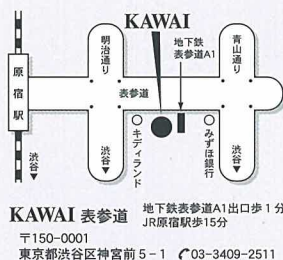

モンテヴェルディ作曲『ポッペアの戴冠』より
二重唱“ずっとそなたを見つめ ずっとそなたをいとおしみ”
ミュージカル『キス・ミー・ケイト』より「ソー・イン・ラブ」
ミュージカル『シカゴ』より「オール・ザット・ジャズ」

坂元陽子
ピアノ
SAKAMOTO, Yoko
Piano

佐藤亜紀子
リュート
SATŌ, Akiko
Liuto

ほか

2011年5月11日(水)

開場=18:30 / 開演=19:00

カワイ表参道コンサートサロンパウゼ