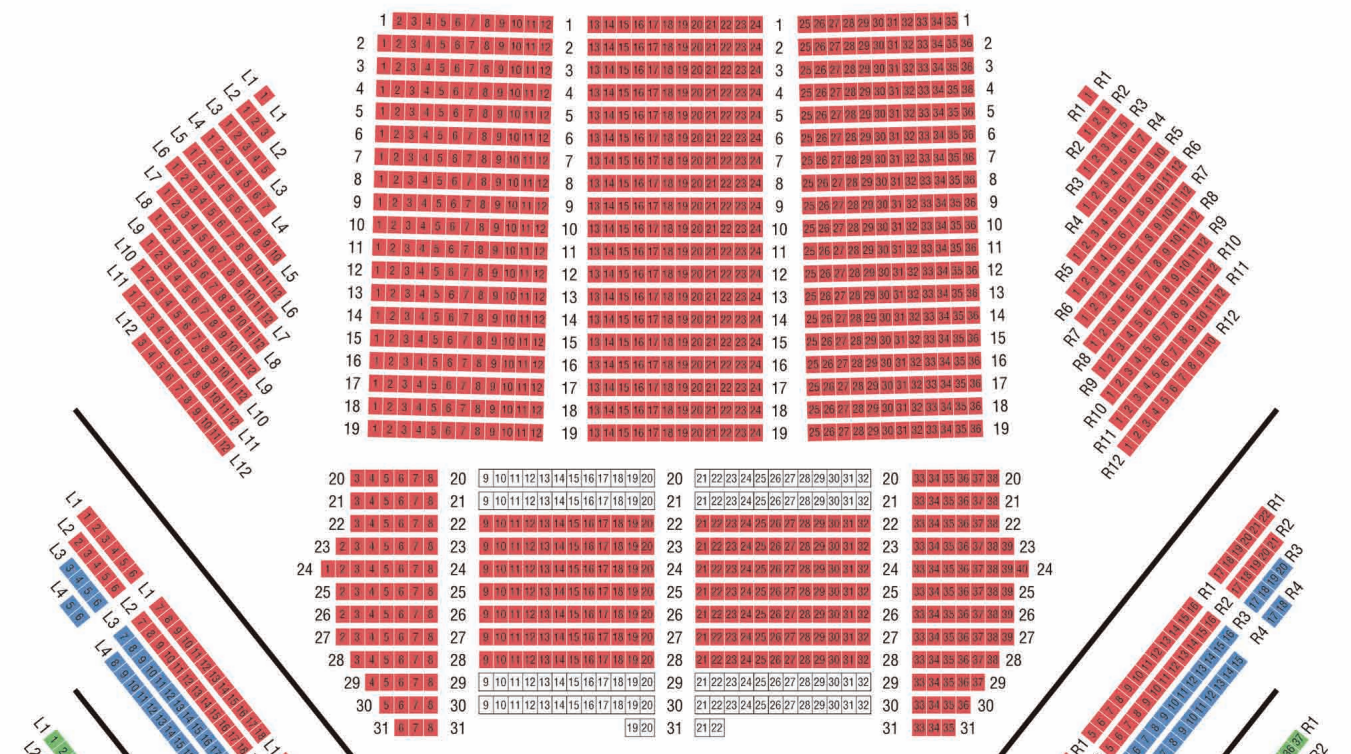

座席割表

2015年7月16日(木) 18:30 / 18日(土) 14:00 / 19日(日) 14:00 / 20日(月・祝) 14:00 東京文化会館 大ホール

1階

2階

3階

4階

5階

- S
- A
- B
- C
- D