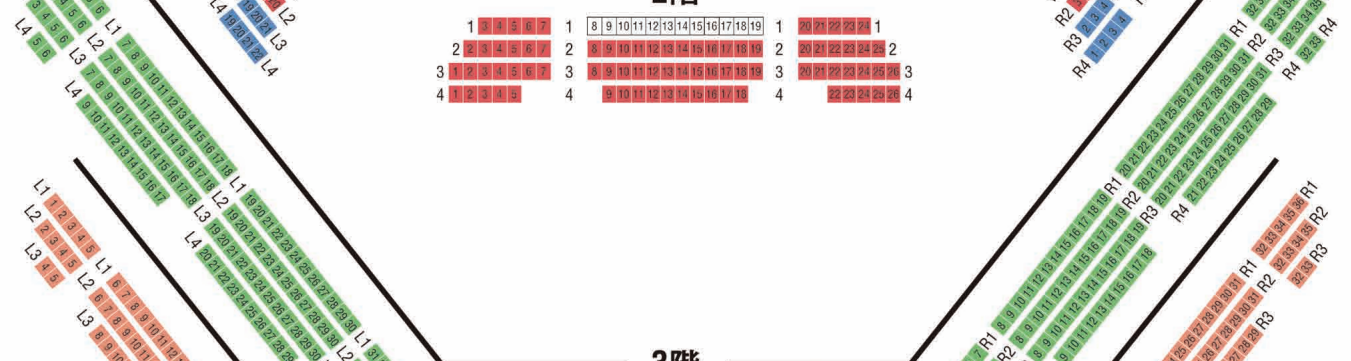

座席割表

2015年7月16日(木) 18:30 / 18日(土) 14:00 / 19日(日) 14:00 / 20日(月・祝) 14:00 東京文化会館 大ホール

1階

2階

3階

4階

5階

- S
- A
- B
- C
- D